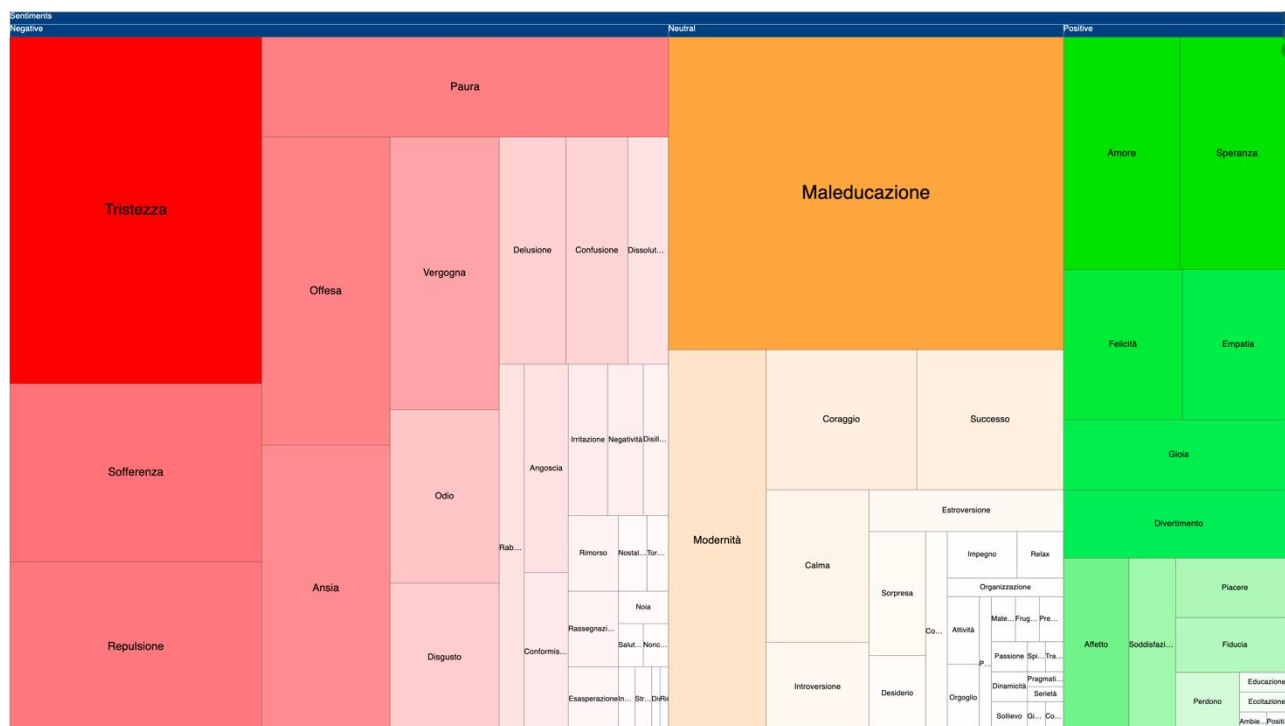

COVID-19: Insights & Feelings

COVID-19: INSIGHTS & FEELINGS - 14 aprile 2020

POLEMICA SULLE REGOLE E TENDENZA ALLA DEPRESSIONE

Mappa delle emozioni principali degli Italiani rispetto al Covid-19

Fonte: Expert System, Sociometrica, 14 aprile 2020

Siamo al 23° giorno del monitoring delle emozioni e del sentiment generale degli Italiani, realizzato da Expert System e Sociometrica. Nella mappa sono rappresentate le emozioni che si ricavano dall'analisi semantica dei testi sui social media (circa 36mila) pubblicati nelle ultime 24 ore. Di ogni

testo pubblicato, la tecnologia di intelligenza artificiale di Expert System estrae le emozioni, che sono poi analizzate e interpretate da Sociometrica.

Nei giorni di Pasqua e soprattutto oggi, il giorno dopo le festività, l'umore degli italiani è peggiorato. L'argomento principale che ha scatenato discussioni e ha generato emozioni è quello che nella mappa viene indicato come "maleducazione" e che indica l'uso di termini poco "civici". C'è un mix abbastanza confuso tra persone che si sono scagliate contro chi è andato fuori casa e altre che hanno "difeso" quanti hanno cercato e realizzato un'uscita fuori città; inoltre, c'è una parte che ritiene improponibile, e di conseguenza ne parla in termini pesanti e appunto "maleducati", il divieto di andare nella propria seconda casa. Il tema dei comportamenti è dunque al centro dell'attenzione generale.

Il sentiment complessivo, al netto delle polemiche di tutti contro tutti in merito alle uscite, si potrebbe definire come tendente al depressivo, perché prevale il compact di emozioni come tristezza, sofferenza, repulsione, offesa e paura.