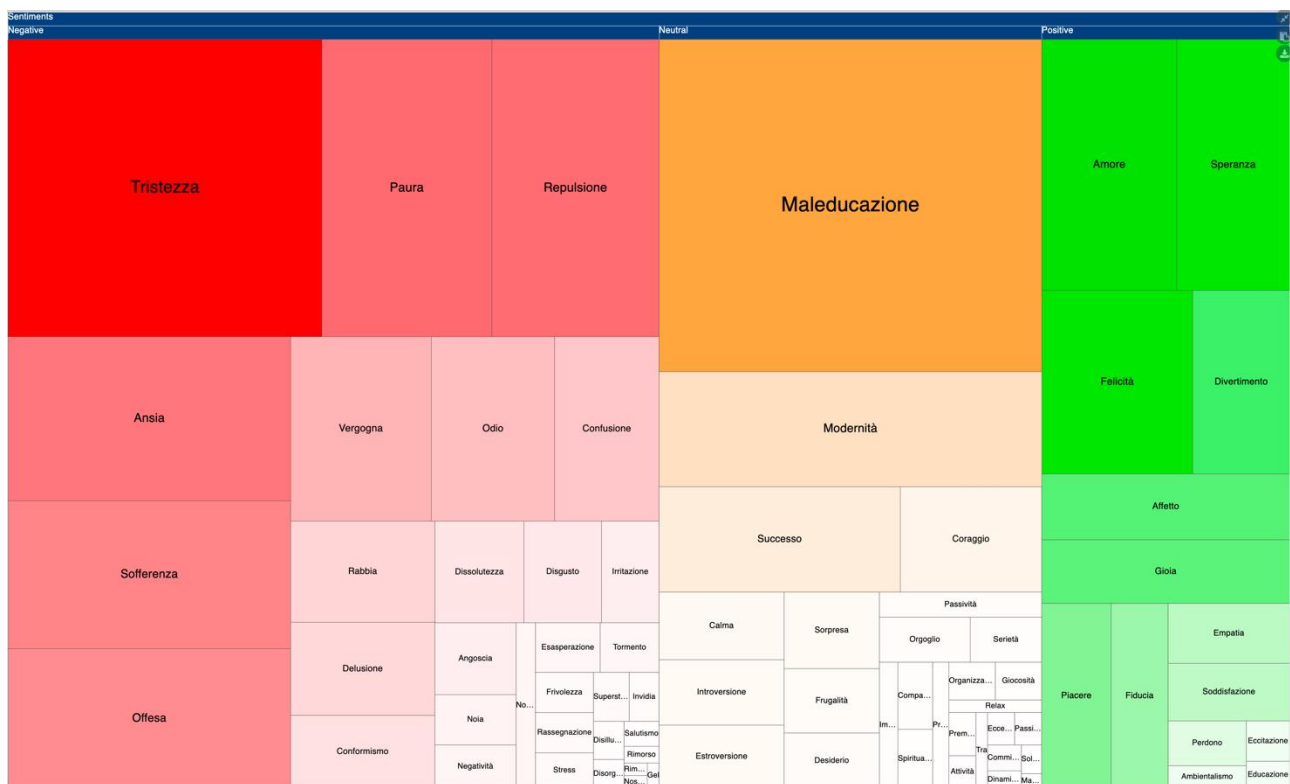

COVID-19: Insights & Feelings

COVID-19: INSIGHTS & FEELINGS – 5 maggio 2020

UNA FINESTRA DI OTTIMISMO

Mapa delle emozioni principali degli Italiani rispetto al Covid-19

Fonte: Expert System, Sociometrica, 5 maggio 2020

Siamo al 43° giorno del monitoring delle emozioni e del sentiment generale degli Italiani, realizzato da Expert System e Sociometrica. Nella mappa sono rappresentate le emozioni che si ricavano

dall'analisi semantica dei testi sui social media (circa 38mila) pubblicati nelle ultime 24 ore. Di ogni testo pubblicato, la tecnologia di intelligenza artificiale di Expert System estrae le emozioni, che sono poi analizzate e interpretate da Sociometrica.

Finalmente c'è un cambiamento significativo nel sentiment generale del Paese. Non prevale ancora l'ottimismo, perché le emozioni negative restano maggioritarie, ma l'equilibrio del sentiment è migliorato rispetto alla settimana scorsa. L'atteggiamento che oggi domina è un misto di ilarità, impropri, irritazione per la confusione dettata dalle regole, che però le persone hanno interpretato con un buon senso "aperturista": sembra cioè che ci sia l'intenzione di osservare nella sostanza le indicazioni, senza perdersi nella comprensione di *tutti* i dettagli normativi. Emerge, infatti, una consapevolezza chiara rispetto alle precauzioni da osservare e ai comportamenti da tenere, pur con un sentiment molto più sereno rispetto a qualche giorno fa.